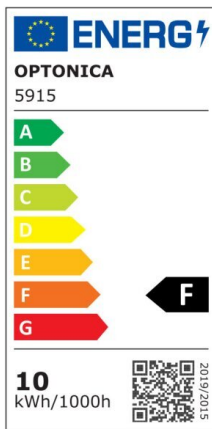

LED SMD Floodlight Black City Line

Potenza

20W

Colore della luce

Neutral White (NW)

Specifiche tecniche

Numero di catalogo	5919
Angolo del fascio luminoso	120°
Marchio	Optonica
Codice Prodotto	FL20-B1
Codice Colore	845
Designazione del colore	Neutral White (NW)
Temperatura colore correlata	4500K
EAN Codice	3800156659193
Consumo energetico	20 kWh/1000h
Etichetta di efficienza energetica	F
Flux	1600 Lm
flusso per watt	80 lm/W
Input voltage	AC220-265V
Instant On	0.1 s
IP	65
Articoli per scatola	40
Articoli per confezione	1
Durata	25000h

Flusso luminoso residuo al termine del periodo di funzionamento	70%
Materiale	Aluminium
Cicli di accensione / spegnimento	100 000x
Frequenza operativa	50-60Hz
Potenza	20W
Ra ≥	80
Dimensioni della confezione	148X30X135 mm
Dimensioni del prodotto	142x130x24 mm
Temperatura	-20°C/ +50°C
Garanzia	2 Years
potenza equivalente	107W
Weight of Product	303 gr.