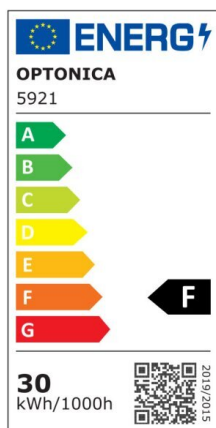

LED SMD Floodlight Black City Line

Potenza

20W

Colore della luce

Neutral White (NW)

Specifiche tecniche

Numero di catalogo	5919
Angolo del fascio luminoso	120°
Marchio	Optonica
Codice Prodotto	FL20-B1
Codice Colore	845
Designazione del colore	Neutral White (NW)
Temperatura colore correlata	4500K
EAN Codice	3800156659193
Consumo energetico	20 kWh/1000h
Etichetta di efficienza energetica	F
Flux	1600 Lm
flusso per watt	80 lm/W
Input voltage	AC220-265V
Instant On	0.1 s
IP	65
Articoli per scatola	40
Articoli per confezione	1
Durata	25000h

Flusso luminoso residuo al termine del periodo di funzionamento	70%
Materiale	Aluminium
Cicli di accensione / spegnimento	100 000x
Frequenza operativa	50-60Hz
Potenza	20W
Ra ≥	80
Dimensioni della confezione	148X30X135 mm
Dimensioni del prodotto	142x130x24 mm
Temperatura	-20°C/ +50°C
Garanzia	2 Years
potenza equivalente	107W
Weight of Product	303 gr.