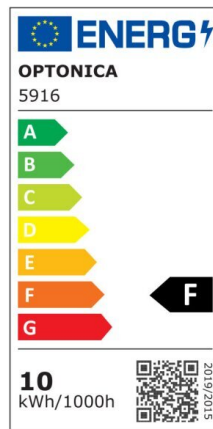

LED SMD Floodlight Black City Line

Potenza

20W

Colore della luce

Neutral White (NW)

Specifiche tecniche

Numero di catalogo	5919
Angolo del fascio luminoso	120°
Marchio	Optonica
Codice Prodotto	FL20-B1
Codice Colore	845
Designazione del colore	Neutral White (NW)
Temperatura colore correlata	4500K
EAN Codice	3800156659193
Consumo energetico	20 kWh/1000h
Etichetta di efficienza energetica	F
Flux	1600 Lm
flusso per watt	80 lm/W
Input voltage	AC220-265V
Instant On	0.1 s
IP	65
Articoli per scatola	40
Articoli per confezione	1
Durata	25000h

Flusso luminoso residuo al termine del periodo di funzionamento	70%
Materiale	Aluminium
Cicli di accensione / spegnimento	100 000x
Frequenza operativa	50-60Hz
Potenza	20W
Ra ≥	80
Dimensioni della confezione	148X30X135 mm
Dimensioni del prodotto	142x130x24 mm
Temperatura	-20°C/ +50°C
Garanzia	2 Years
potenza equivalente	107W
Weight of Product	303 gr.